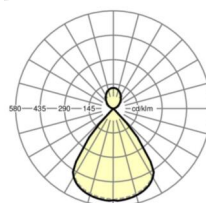

CHARAKTERYSTYKA

Numer katalogowy	60615035670
Numer EAN	4020863422081
Numer taryfy celnej	94051190
Znak jakości	IP 20, Klasa ochrony I, BAP 65°<100, F, Indoor, CE
Klasa odporności IK	IK02
Temperatura otoczenia	ta 25°C
Okres gwarancji	5 lata
Możliwość dofinansowania ze środków państwowych	BEG – dofinansowanie do domów energooszczędnych (ważne tylko dla Niemiec)

ELEKTROTECHNIKA

Zasilacz	Elektroniczny sterownik DALI (1 szt.)
Light Control	netlife easy01C
Okablowanie	5x0.75mm²
Moc systemowa	35W
Napięcie sieciowe	230V/50Hz
Automat z bezpiecznikami (prąd rozruchowy)	12 szt./B10, 20 szt./B16, 21 szt./C10, 33 szt./C16
Klasa efektywności energetycznej/Źródło światła	C

TECHNIKA ŚWIETLNA

Wyposażenie	LED, współczynnik oddawania barw/kolor światła CRI ≥ 80 / 3000K
Tolerancja koloru (MacAdam)	3SDCM
Bezpieczeństwo fotobiologiczne (Oprawa)	RG1
Nominalny strumień świetlny	4698lm
Trwałość LED	50000h L80/B10 (Tq 25°C)
Wydajność oprawy	135lm/W
UGR pop./pod.	15.7 / 15.6

DEEP-LINK

<https://www.regiolum.de/pl/article/60615035670>

Odnosiłnik	LED 4700lm 830
ηLB	100 %
Φ ↓/↑	73 % / 27 %
UGR pop./pod.	15.7 / 15.6