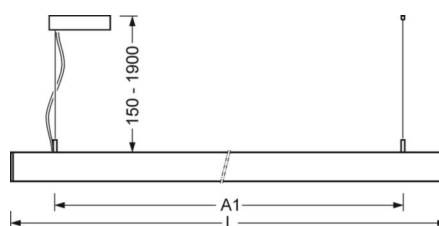

DEEP-LINK

<https://www.regiolum.de/pl/article/60615035670>

Odnosiłnik	LED 4700lm 830
ηLB	100 %
Φ ↓/↑	73 % / 27 %
UGR pop./pod.	15.7 / 15.6

MECHANIKA

Kolor obudowy	biały beskidzki RAL 9016
Wymiary (DxSzxW/ŚrxW)	1411mm x 51mm x 69mm
Masa (netto)	3.8kg
Rodzaj montażu	Montaż pojedynczy zwieszakowy, Montaż pasm świetlnych zwieszakowych

Wymiary

L	1411 mm	Długość
B	51 mm	Szerokość
H	69 mm	Wysokość
A1	1200 mm	Odstęp mocowań przy montażu pojedynczym
P min	150 mm	Minimalna długość wieszaka
P max	1900 mm	Maksymalna długość wieszaka

LC SYSTEM